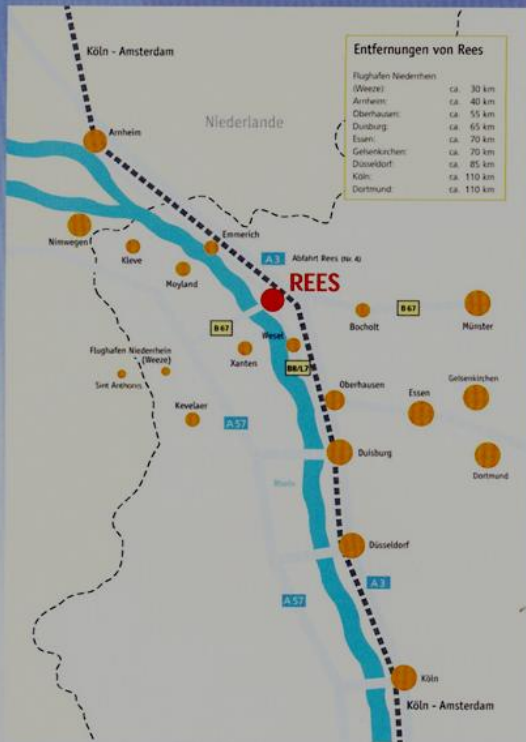

Anfahrtsbeschreibung

13

Die Ausstellung wird unterstützt von:

Volksbank
Emmerich-Rees eG

HOLEMANS

VORWEG GEHEN

for
farmers
Thesing

HOTEL RHEINPARK
REES AM RHEIN

Biermann
Grütweg 49 - 46459 Rees
Fon 02851-92710
NEU: biermann-rees.eu

McDonald's
ich liebe es

rees
am niederrhein
rheinisches Vergnügen